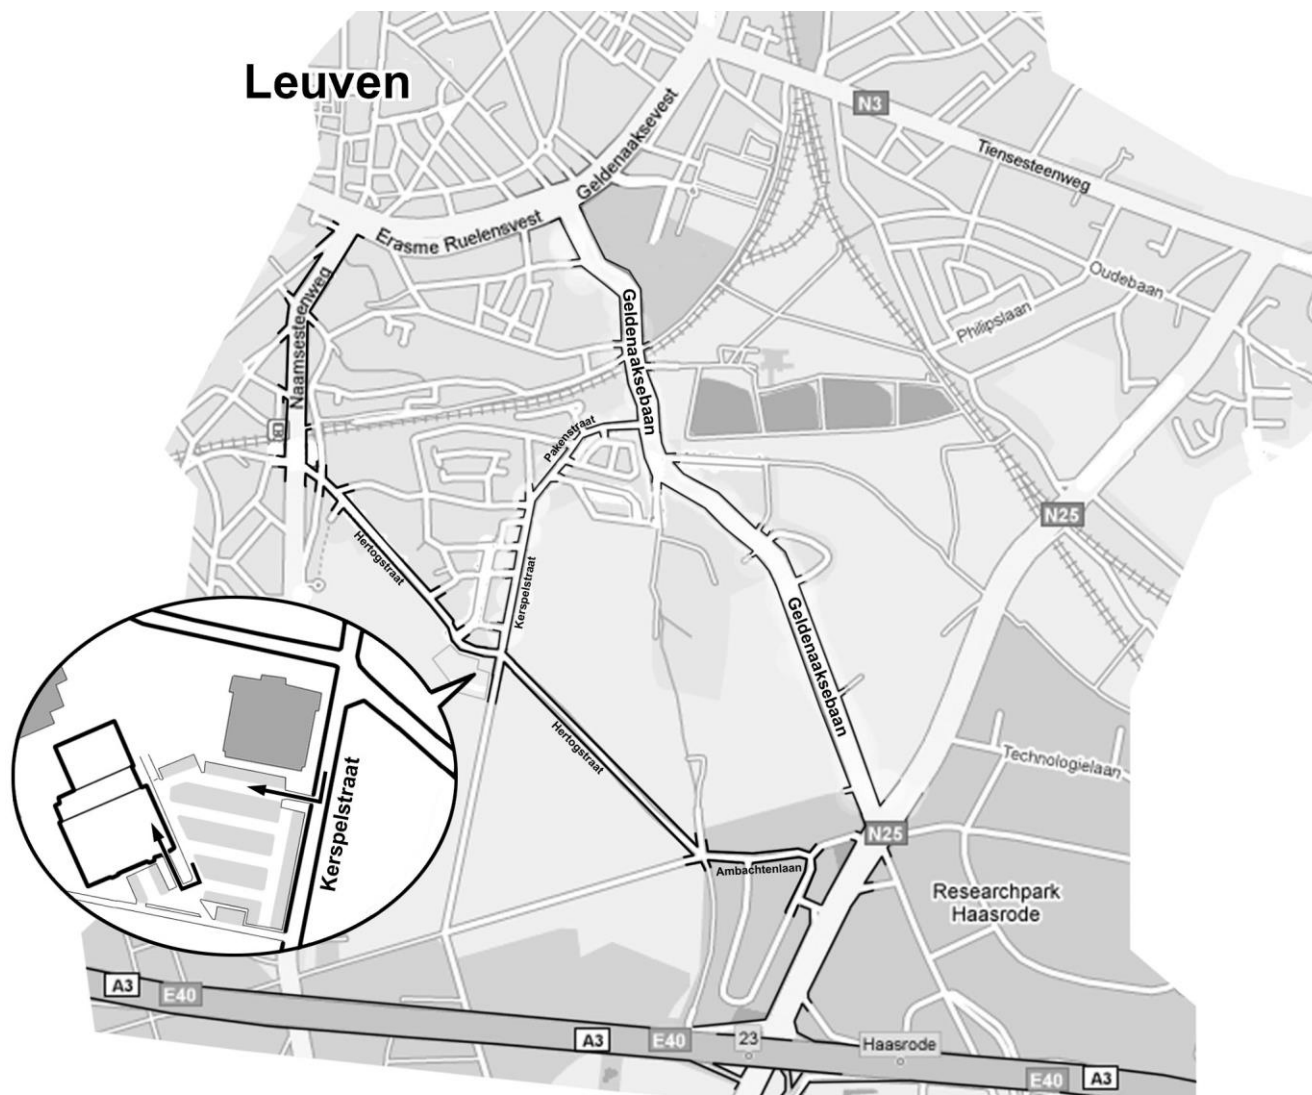

fax: +32 16 20 30 03

e-mail: toerisme@leuven.be

Sporthal UCLL, Hertogstraat 178, B-3001 Heverlee (België),
ingang langs de Kerspelstraat, toegang tot het gebouw langs de ondergrondse parking.

Lijnbussen 4, 5 en 6 passeren zowel langs het NMBS Station als de Sporthal (halte: *Kazerne*).